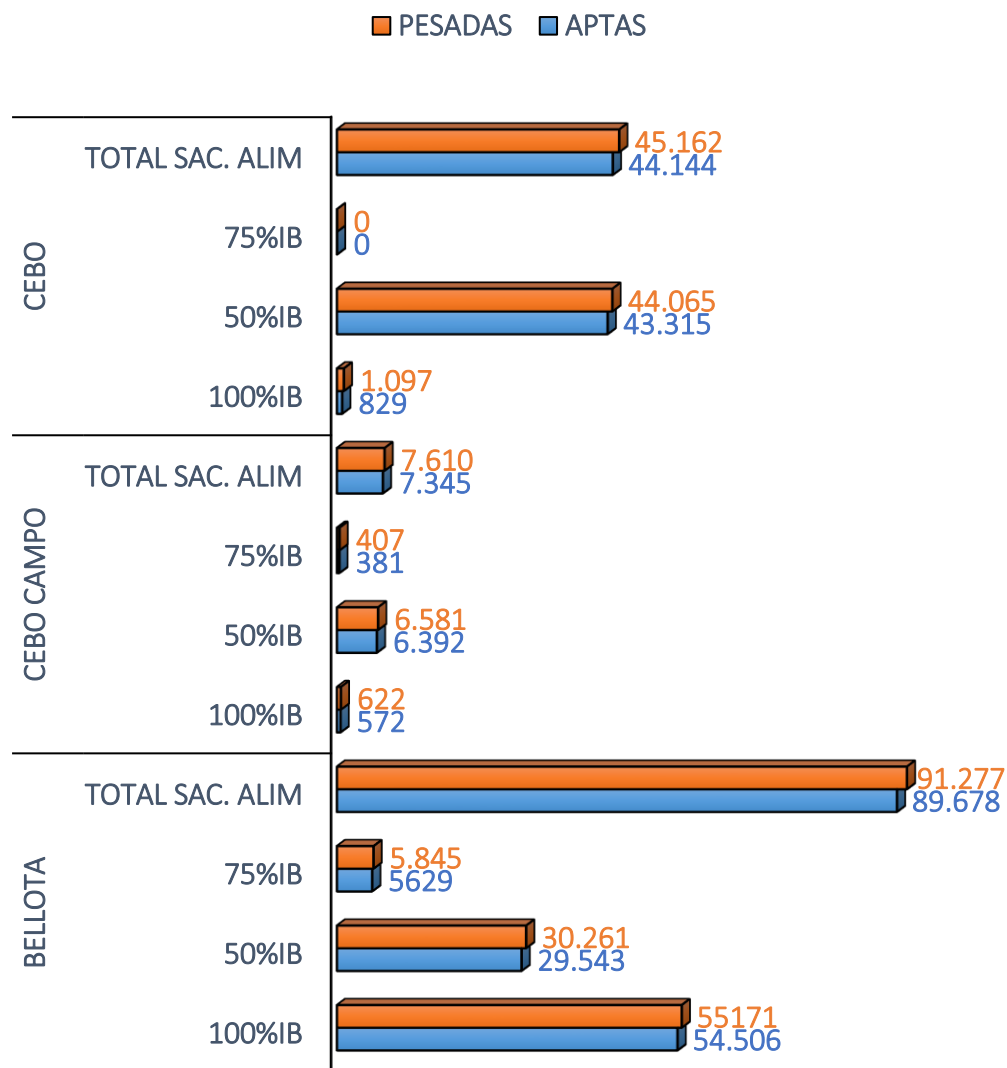

SACRIFICIOS Y CANALES APTAS. ALIMENTACIÓN Y TIPO GENÉTICO
 SEMANA 16-01 A 22-01-2023

TOTAL SACRIFICIOS SEMANA: 144.049

PESO MEDIO (Kg.) DE CANALES APTAS POR ALIMENTACIÓN Y TIPO GENÉTICO
 Y PMCA / ALIMENTACIÓN

PMCA: PESO MEDIO CANAL APTA