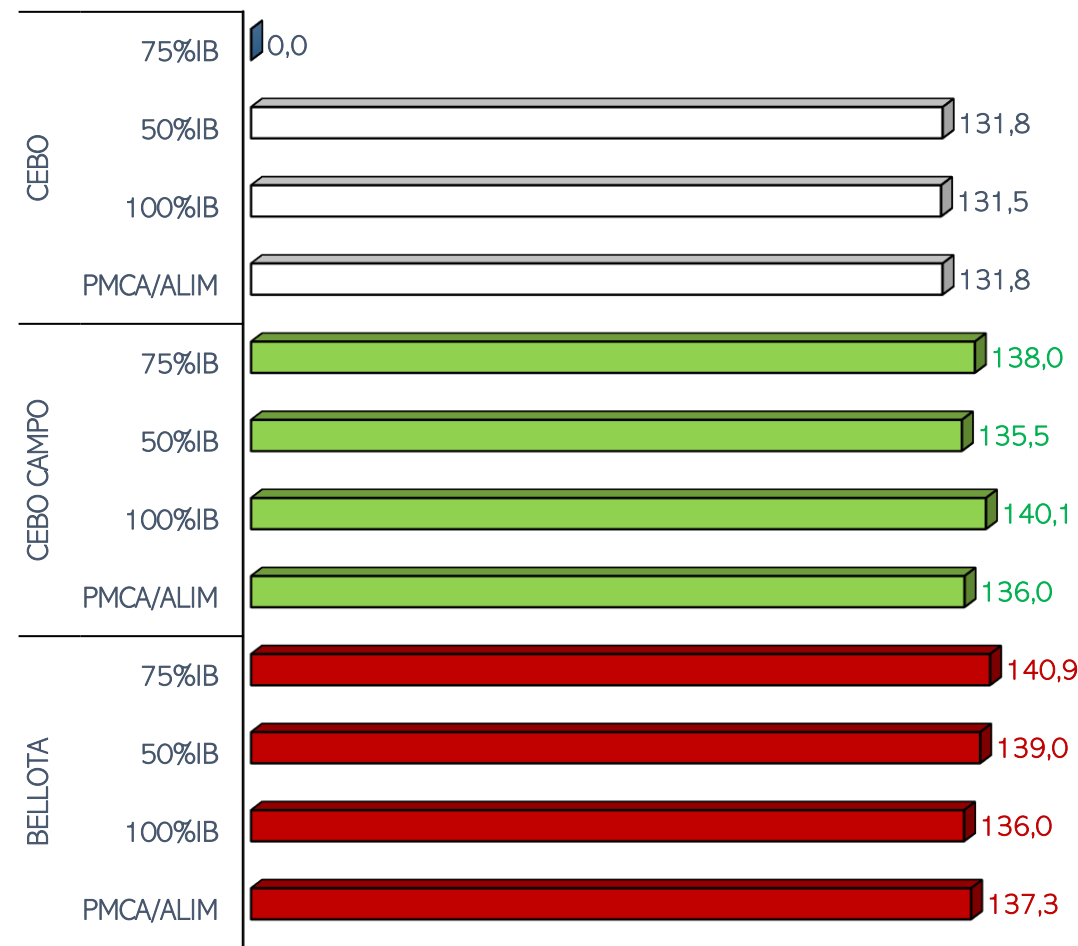

SACRIFICIOS Y CANALES APTAS. ALIMENTACIÓN Y TIPO GENÉTICO
 SEMANA 16-01 A 22-01-2023

TOTAL SACRIFICIOS SEMANA: 144.049

PESO MEDIO (Kg.) DE CANALES APTAS POR ALIMENTACIÓN Y TIPO GENÉTICO
 Y PMCA / ALIMENTACIÓN

PMCA: PESO MEDIO CANAL APTA